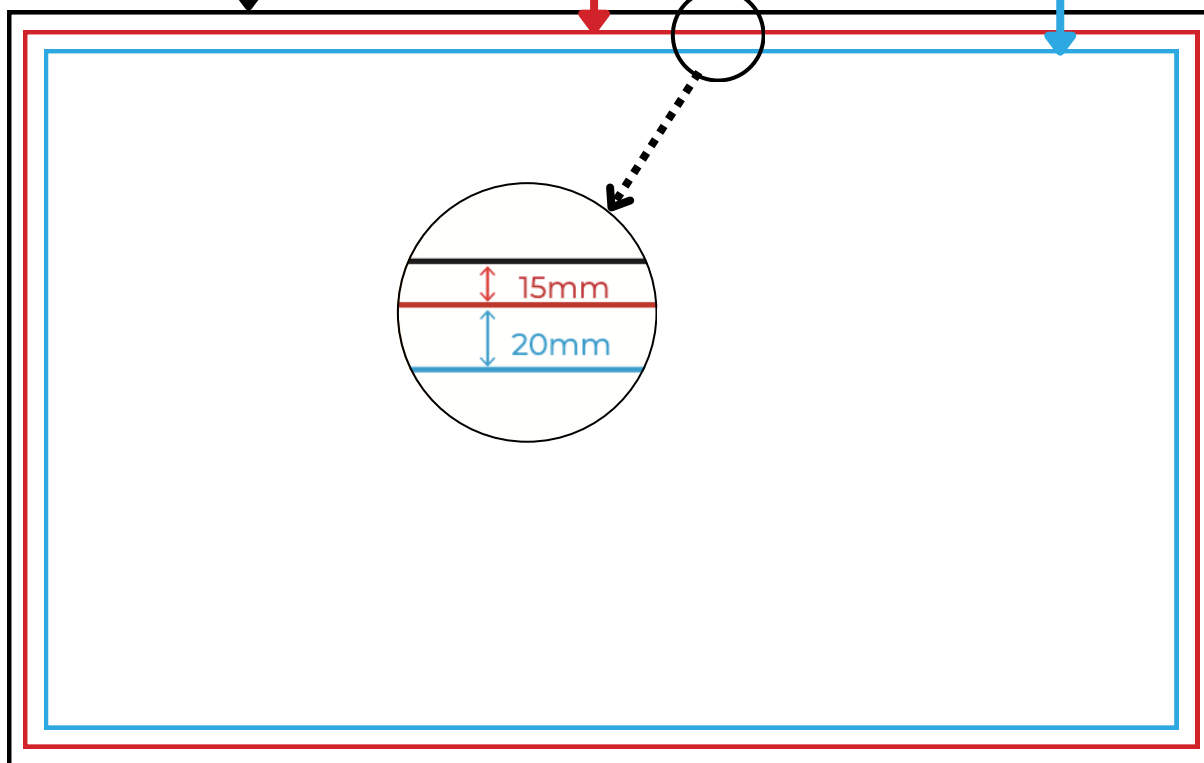

šířka 500cm (výška 200, 225, 250cm)

šířka 600cm (výška 200, 225, 250cm)

Formát a kvalita dodaných tiskových dat:

- Tiskové PDF, **sloučené do 1 vrstvy**
- Fonty musí být **převedeny do křivek**
- Rozlišení dokumentu **100 - 300dpi** (při měřítku 1:1)

▪ Grafika

Umístěte grafiku do
tiskové plochy.
Loga a texty musí být
uvnitř ochranné zóny.

▪ Tisková data

Ponechte pouze černou
obvodovou linku pro ořez.
Ostatní obvodové linky
odstraňte.

TISKOVÁ PLOCHA,
vč. spadávky

SPADÁVKA

OCHRANNÁ ZÓNA
pro loga a texty

VARIO LED stěna

Viditelná plocha: 600x200cm

Tisková plocha: 603x203cm

Měřítko šablony: 1:10

VARIO LED stěna

Viditelná plocha: 600x225cm

Tisková plocha: 603x228cm

Měřítko šablony: 1:10

VARIO LED stěna

Viditelná plocha: 600x250cm

Tisková plocha: 603x253cm

Měřítko šablony: 1:10